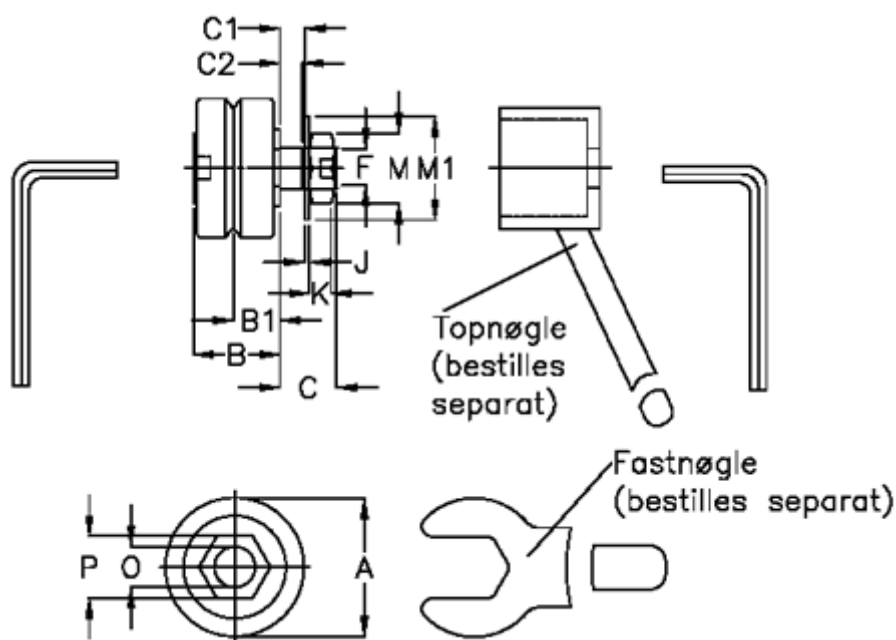

Varenummer: 057153102503
 Beskrivelse: HEPCO GV3 leje SJ 25 CNS
 Standart m. kort akse

Mål

| | |
|------------|----------------------|
| a = 25.0 | K = 5.0 |
| B = 16.6 | M = 13 |
| B1 = 9.00 | M1 = 17 |
| C = 9.8 | O = 8 |
| C1 = 3.8 | P = 13 |
| C2 = 3.4 | vægt kg/1000 = 0.048 |
| F = M8 x 1 | |
| J = 1.00 | |